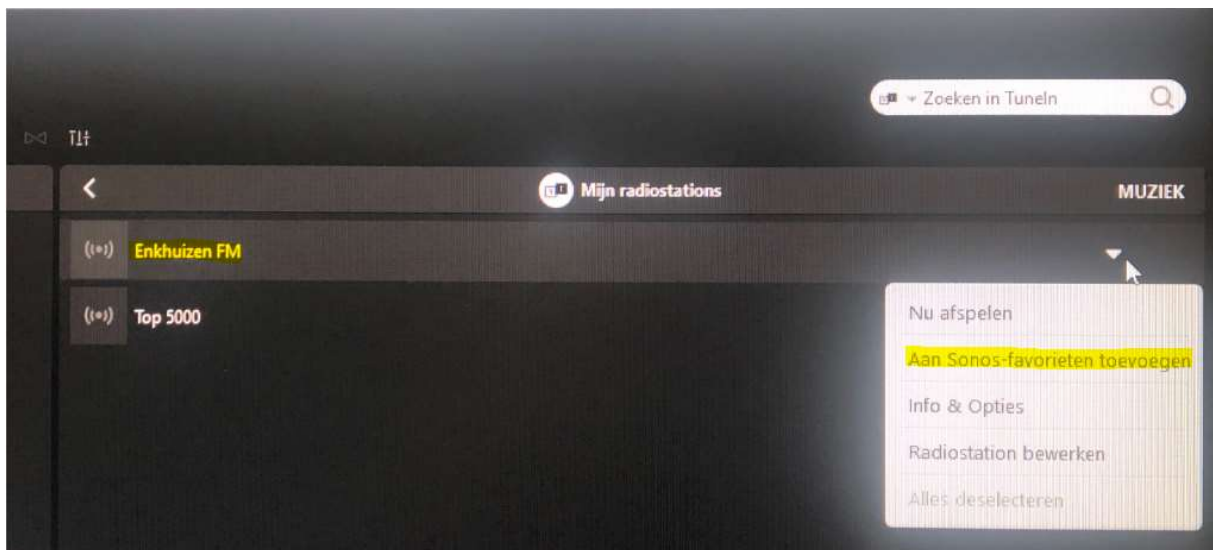

Sonos Favorieten

Tuneln

Mijn radiostations

Ga op Enkhuizen FM staan

Open rechts het driehoekje

Kies voor Aan Sonos-favorieten toevoegen

Je kunt Enkhuizen nu op twee plaatsen vinden

- In bovenstaand scherm Tuneln Mijn radiostations
- In je complete lijst van Sonos-favorieten

Natuurlijk vind je deze favorieten ook in je Sonos app