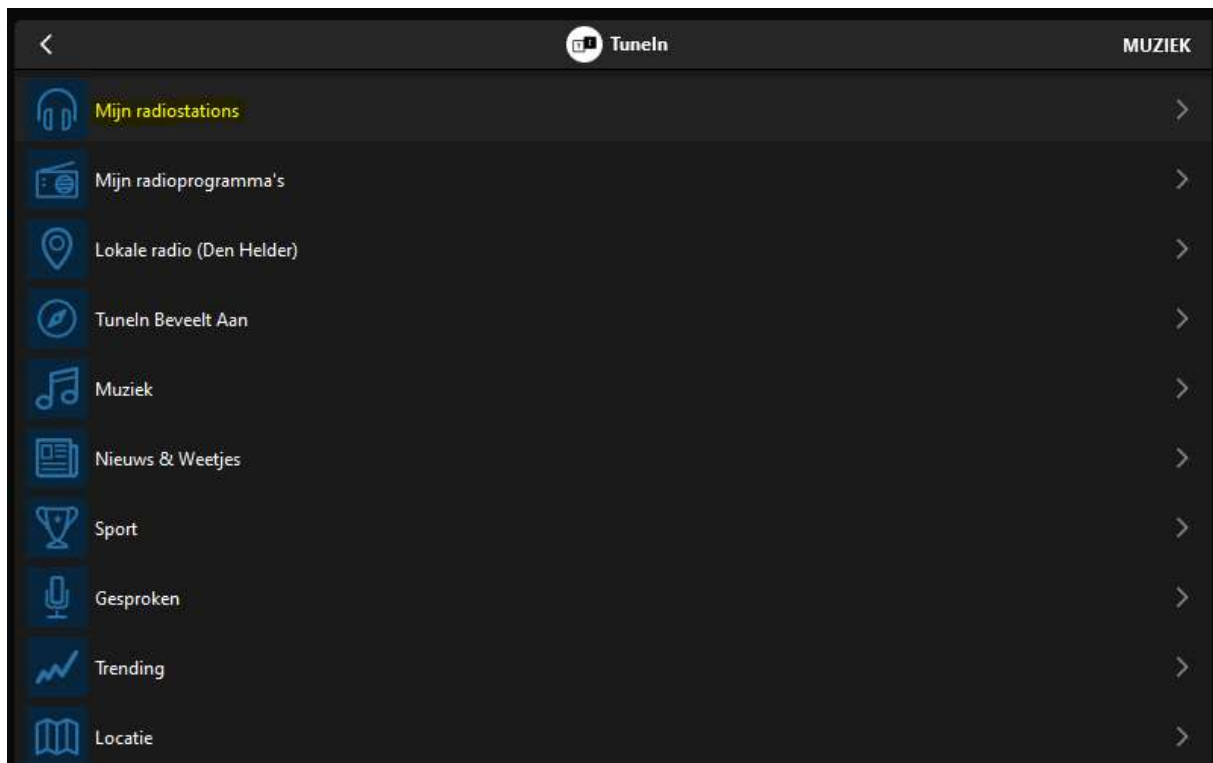

Sonos

Kies: Tuneln

Kies: Mijn radiostations

Voeg nieuw radiostation toe

Helemaal beneden aan het volgende scherm

Kies: Voeg nieuw radiostation toe

Radiostation toevoegen ✕

Radiostation toevoegen
Voer informatie in voor het nieuwe radiostation.
Het nieuwe radiostation wordt toegevoegd aan Tuneln > Mijn radiostations.